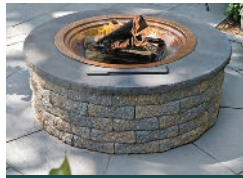

### 64 Firepit Block . . . \$402

- Black 29" Insert . . . . . \$633
- Stainless Insert NES-29R . . . . . \$714
- Painted Smokeless Insert . . . . . \$1,451
- Stainless Smokeless w/ lid . . . . . \$1,901
- \*120BTU Match Lit . . . . . \$1,740
- Belmont Firepit cap (4 . . . . . \$326